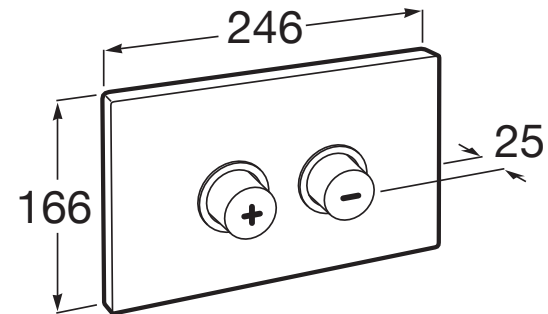

IN-WALL

Placa de accionamiento neumática con descarga dual

MEDIDAS

Longitud	246 mm
Anchura	25 mm
Altura	166 mm

COLORES Y ACABADOS

PVPR (IVA INCLUIDO)

80,95 €

DIBUJOS TÉCNICOS

CARACTERÍSTICAS

Placa de accionamiento neumática con descarga dual para sistemas de instalación de Roca. Sin necesidad de utilizar herramientas para la instalación.

Número de pulsadores: 2

COMPATIBLE

Duplo WC One Freestanding - Bastidor con cisterna compacta autoportante de doble descarga para inodoro suspendido. Codo de  $\varnothing 90$  /  $\varnothing 110$

890077020

Duplo WC One Compact - Bastidor con cisterna compacta empotrable de doble descarga para inodoro suspendido. Codo de  $\varnothing 90$  /  $\varnothing 110$

890073020

Duplo WC One - Bastidor con cisterna compacta empotrable de doble descarga para inodoro suspendido. Codo de  $\varnothing 90$  /  $\varnothing 110$